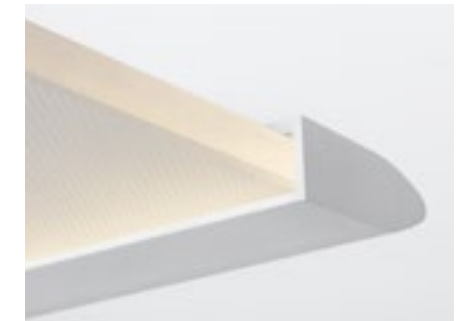

Fly
Floor

Descrizione tecnica

Apparecchio di illuminazione da terra
Corpo illuminante e asta: alluminio
Base: metallo
Diffusore: metacrilato HR + microprismatico ad alta efficienza
Schermo Superiore in metacrilato opale

Finitura

Struttura: verniciata bianco goffratino RAL 9016

Voltaggio e Comando

110-240V 50-60Hz sensore "Touch Dimmer" 0 -100%
con accensione separata (Diretta - Indiretta)
Spina: bipolare, tipo C - Lunghezza cavo: 3m

Sorgente

LED 3000K CRI90 (2700k e 4000K opzionali), UGR <19

Opzioni

3 versioni secondo il flusso luminoso emesso
Fly 8 - 8400lm (4400lm diretti e 4000lm indiretti) = 70W
Fly 12 - 11400lm (4400lm diretti e 7000lm indiretti) = 91W
Fly 16 - 16400lm (4400lm diretti e 12000lm indiretti) = 130W
Spina UK - Spina USA

Description

Floor lamp - Aluminium luminaire and stem
Metal base
Lower diffuser: HR methacrylate + high efficiency prismatic methacrylate
Upper diffuser: opal methacrylate

Finishing

Textured painted white RAL 9016

Voltage - Control

110-240V 50-60Hz "Touch Dimmer" sensor 0-100%
with separated control (upper and lower light)
Plug: Europlug, type C - Cable length: 3m

Light Source

LED 3000K CRI90 (2700k and 4000K on demand), UGR <19

Options

3 versions with several luminous flux
Fly 8 - 8400lm (4400lm direct and 4000lm indirect) = 70W
Fly 12 - 11400lm (4400lm direct and 7000lm indirect) = 91W
Fly 16 - 16400lm (4400lm direct and 12000lm indirect) = 130W
UK plug - USA plug

LED CE IP20

Emissione luminosa
Light distribution

Struttura / Structure
Bianco / White RAL 9016