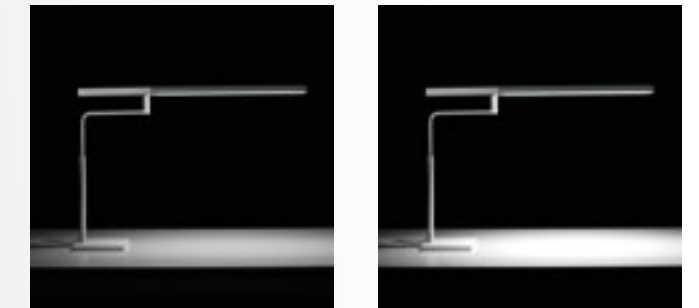

MiniStick is a conceptual emanation of Stick, designed for maximum flexibility in its use, available with LED light source. The desktop version is fascinating for its simple elegance and versatility, allowing everyone to orient it according to their needs. The high-efficiency prism diffuser is ideal for use with computer screens. Particularly attractive is the model for reading, height adjustable and articulated in a wide range of positions.

MiniStick es una emanación conceptual de Stick, ideado para una ductilidad máxima en su uso, disponible con fuente luminosa de LED. La versión de mesa atrae por su sencilla elegancia y versatilidad, permitiendo a cada uno girarla de acuerdo con sus necesidades. El difusor microprismático de alta eficiencia es ideal para el uso de videoterminales. El modelo de lectura es muy atractivo, ajustable en altura y articulable en un amplio abanico de posiciones.

MiniStick est une émanation conceptuelle de Stick, idéalisée pour une adaptabilité maximum d'utilisation, disponible avec source lumineuse à LED. La version bureau séduit par son élégance simple et sa mobilité, permettant à chacun de l'orienter en fonction de ses propres besoins. Le diffuseur à microprismes haute efficacité est idéal pour un usage avec des écrans vidéo. Le modèle de lecture, réglable en hauteur et orientable en un large éventail de positions et particulièrement séduisant.

Versione LED con interruttore a due livelli di luminosità 0% > 100%
LED version with switch ON-OFF 0% > 100%