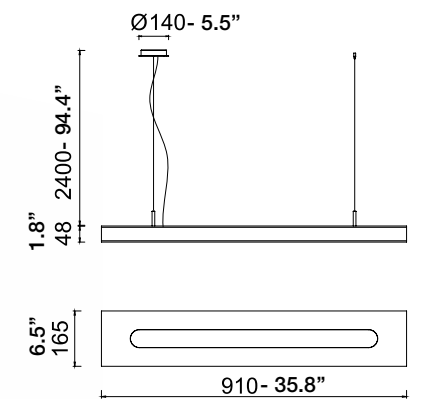

Descrizione tecnica

Apparecchio di illuminazione a sospensione
Corpo illuminante: alluminio
Diffusore: metacrilato microprismatico ad alta efficienza
Sorgente: LED

Finitura

Corpo illuminante: verniciato bianco RAL 9016 o grigio argento RAL 9006
Rosone: verniciato bianco RAL 9016

Lampada LED 68W

68W LED - 3000K - CRI=80 (su richiesta 4000K)
Alimentatore elettronico 230V
Flusso luminoso 7800 lm

Modelli disponibili

ON/OFF, Dali, Sensore di presenza (PIR) e di luminosità

Accessori

Cavi di sospensione 5 mt., Rosone "Easy"

Technical description

Suspended lamp
Luminaire: aluminium
Diffuser: high efficiency prismatic methacrylate
Source: LED

Finishes

Luminaire: white painted RAL 9016 or silver RAL 9006
Ceiling rose: white painted RAL 9016

Lamp LED 68W

68W LED - 3000K - CRI=80(on demand 4000K)
Electronic power supplier 230V
Luminous flux 7800 lm

Available models

ON/OFF, Dali, Presence detector and ambient light sensor (PIR)

Accessories

Cable 5 meters, Ceiling Rose "Easy"

LED

CE IP20 ▽ CLASSE I

Emissione luminosa %
Light distribution %
LED
Fluorescente / Fluorescent

Corpo illuminante / Luminaire finishes:
Grigio-argento / Silver-grey RAL9006
Bianco / White RAL 9016