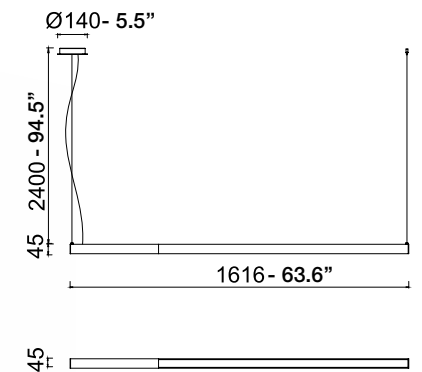

CE IP20 CLASS E I

Emissione luminosa %
Light distribution %
Fluorescente / Fluorescent

Corpo illuminante /
Luminaire finishes:
Alluminio anodizzato /
Anodized aluminium

Struttura / Structure:
Bianco / White RAL 9016
Antracite / Anthracite RAL 7022