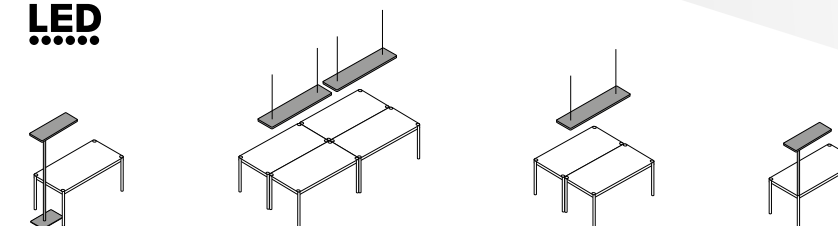

Deux rangées lumineuses parallèles, amplifiées par les écrans de diffusion montés en sandwich sur un corps en aluminium: voici Linea, une forme pure et essentielle faisant ressortir le design et mettant l'accent sur la technologie. Plusieurs options sont disponibles, en version à LED ou fluorescente, avec des capteurs de présence et de luminosité, système de gradation de la lumière DALI et intégrable dans le système domotique.

Zwei parallele Leuchtstriche, die von sandwichartig auf einem Korpus aus Aluminium montierten Streuschirmen enthüllt werden: das ist Linea, mit einer reinen und nüchternen Form, die das Design hervorhebt und die technologischen Akzente in den Vordergrund rückt. Ist in mehreren Varianten, in Version mit LED oder Leuchtstofflampe, mit Präsenz- und Lichtstärkensänsoren sowie mit Dimmersystem des Lichtes Dali erhältlich und kann in das Domotik-System integriert werden.

Dos líneas luminosas paralelas, mostradas por dos pantallas de radiación montadas una junta a la otra en un cuerpo de aluminio: esta es Línea, forma pura y esencial que exalta el diseño y las partes tecnológicas. Está disponible en más opciones, en versión LED o fluorescente, con sensores de presencia y de luminosidad, compatible con el sistema Dali de dimerización de la luz e integrable en el sistema domótico.

LED