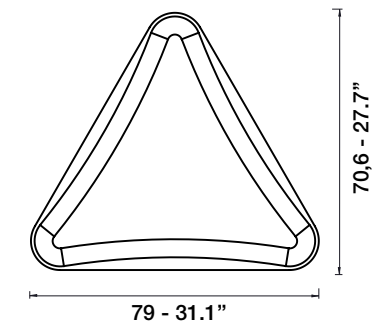

Cloack

Descrizione tecnica

Pannello triangolare fonoassorbente a sospensione/parete/soffitto. Nella versione a sospensione può essere abbinato alle lampade Triangle ed Easy della collezione LightSound.

Superficie fonoassorbente:
- 0,35 M² (parete/soffitto)
- 0,70 M² (sospensione)

Materiali e Finitura

Composizione interna: fibra di poliestere.

Coefficiente variabile di assorbimento acustico per terzi d'ottava "as": pari o maggiore a 1 alle frequenze medie (disposizione a sospensione). Normative di riferimento UNI EN ISO 354, UNI EN ISO 11654.

Rivestimento esterno: tessuto TreviraCS in vari colori.

Struttura: ganci in plastica per la fune o per il fissaggio a parete/soffitto posizionati sugli angoli.

Description

Triangular suspended/wall-/ceiling-mounted soundabsorbing panel. In the suspended version, it can be combined with the Triangle and Easy lamps from the LightSound collection.

Sound-absorbing surface area:
- 0,35 M² (wall-/ceiling)
- 0,70 M² (suspended)

Materials and Finishes

Internal composition: polyester fibre.

Variable sound absorption coefficient in third-octave band values: equal to or more than 1 at average frequencies (arranged in suspension). Reference standards UNI EN ISO 354, UNI EN ISO 11654.

Outer covering: TreviraCS fabric in various colours.

Structure: plastic hooks for the cable or for wall-/ceiling mounting placed on the corners.

CE IP20 □

I Classe 1 Sipari, Drappaggi, Tendaggi

OEKO TEX N. 072150.0

F M1

GB BS 5852 Crib N°5 using a CM Foam 35 Kg/cu.m.

D B1 DIN 4102

EN 1021 Part 1-2 using a CM Foam 35 Kg/cu.m.

USA Calif. Bull. 117, Section E, Part I

A Q1 (OENORM 3800 PART 1)

A B1 (OENORM B 3825)