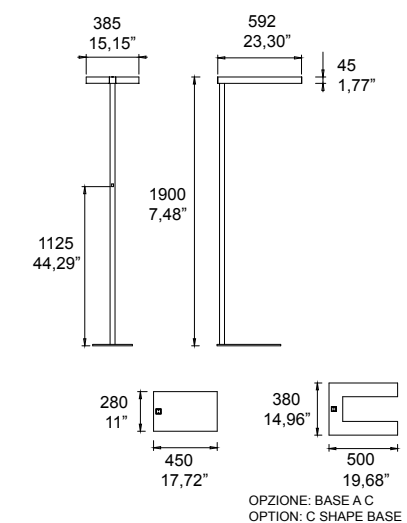

Stick

Floor
4x55 side stem

Descrizione tecnica

Apparecchio di illuminazione da scrivania
Corpo illuminante: alluminio
Struttura: metallo
Diffusore: metacrilato microprismatico ad alta efficienza
Sorgente: Fluorescente

Finitura

Corpo illuminante: alluminio anodizzato
Struttura: verniciato bianco RAL 9016 o verniciato antracite RAL 7022

Lampada FLUO 4X55W

Fluorescente compatta TC-L - Attacco 2G11
Alimentatore elettronico 230V - Flusso luminoso 9600 lm

Modelli disponibili

0%-50%-100%, Dimmerabile con pulsante, Sensore di presenza (PIR) e di luminosità

Accessori

Base a C

Technical description

Floor lamp
Luminaire: aluminum
Structure: metal
Diffuser: high efficiency prismatic methacrylate
Source: Fluorescent

Finishes

Luminaire: anodized aluminium
Structure: white painted RAL 9016 or anthracite painted RAL 7022

Lamp FLUO 2X55W

Compact fluorescent TC-L - Base 2G11
Electronic power supplier 230V - Luminous flux 9600 lm

Available models

0%-50%-100%, Dimmable with switch, Presence detector and ambient light sensor (PIR)

Accessories

C shape base

CE IP20 CLASSE I

Emissione luminosa %
Light distribution %
Fluorescente / Fluorescent

Corpo illuminante /
Luminaire finishes:
Alluminio anodizzato /
Anodized aluminium

Struttura / Structure:
Bianco / White RAL 9016
Antracite / Anthracite RAL 7022