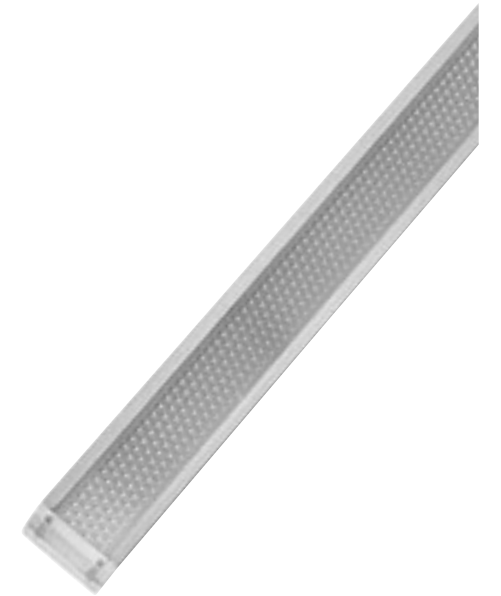

Easy

Descrizione tecnica

Apparecchio di illuminazione a sospensione costituito da un profilo in alluminio con tappi in plastica e un diffusore microprismatico ad alta efficienza. Da utilizzare solamente in abbinamento al pannello triangolare fonoassorbente LightSound. Con un unico driver si possono alimentare massimo n°6 lampade. Diffusore: PMMA opale microprismatico ad alta efficienza. Connessioni: Cavo trasparente e morsetti neri.

Finitura

Struttura: alluminio anodizzato e tappi in plastica grigia.

Voltaggio e Comando

Tensioni: 240V e 110V (su richiesta)
Comando: ON/OFF

Sorgenti Luminose

LED 15W 1200lm 3000K CRI 80
UGR<19

Opzioni

- Rosone universale vern. bianco RAL9016
- 110V
- prolunga cavo alimentazione

Description

Suspended light fitting consisting of an aluminium profile with plastic caps and a high efficiency micro- prismatic diffuser. To be used solely in combination with the Light-Sound triangular sound-absorbing panel. With a single driver, up to a maximum of 6 lamps can be powered. Diffuser: high efficiency micro-prismatic opal PMMA. Connections: Transparent lead and black terminals.

Finishing

Structure: anodised aluminium and grey plastic caps.

Voltage - Control

Voltage: 240V and 110V
Controls: ON/OFF

Light Source

LED 15W 1200lm 3000K CRI 80
UGR<19

Options

- Universal canopy painted RAL9016 white
- 110V
- Extension lead

LED CE IP20

Emissione luminosa
Light distribution

Struttura / Structure:
Alluminio anodizzato / Anodized aluminium