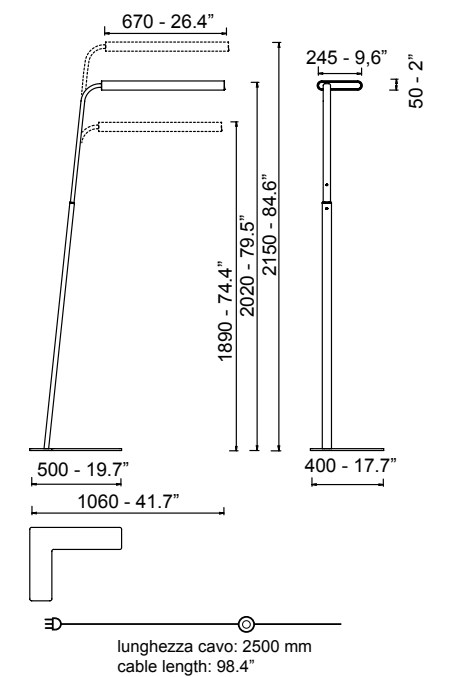

AirLight Floor

Descrizione tecnica

Apparecchio di illuminazione da terra
Regolabile in altezza: 189 - 202 - 215 cm
Corpo illuminante: polietilene opale
Asta e base: metallo
Diffusore: metacrilato microprismatico ad alta efficienza
Sorgente: fluorescente compatta
Accensione: ON-OFF

Finitura

Struttura: bianco satinato
Asta e base: verniciato bianco gofrato opaco ral 9010

Lampada Fluorescente

Compatta
2x55W -2G11
Alimentatore
110 o 240V
Flusso luminoso 9600 lm

Technical description

Floor lamp
Luminaire head: polyethylene opal
Adjustable height: 189 - 202 - 215 cm
Stem and base: metal
Diffuser: high efficiency prismatic methacrylate
Source: compact fluorescent lamp
BulbSwitch ON-OFF

Finishes

Luminaire head: satin white
Stem and base: matt white painted ral 9010

Compact Fluorescent Lamp

2x55W -2G11
50-60Hz
Electronic power supplier
110 or 240V
Luminous flux 9600 lm

CE IP20

Emissione luminosa %
Light distribution %

Struttura / Structure:
Bianco / White RAL 9010