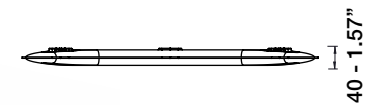

Fly Design Moreno De Giorgio  
Floor

Massima efficienza e fruibilità dello spazio, Fly è la soluzione ideale per ambiti di lavoro che richiedono leggerezza ed elegante funzionalità. Fly si basa su avanzati concept e materiali dell'illuminotecnica a Led. Il design fluido degli elementi, con profili minimi e levigati, nasconde un sofisticato dispositivo ad iniezione luminosa perimetrale, applicato ad un particolare metacrilato di ultima generazione che diffonde e devia il flusso luminoso perpendicolarmente alla superficie da illuminare. Fly presenta una silhouette aerodinamica progettata per il comfort e la performance.