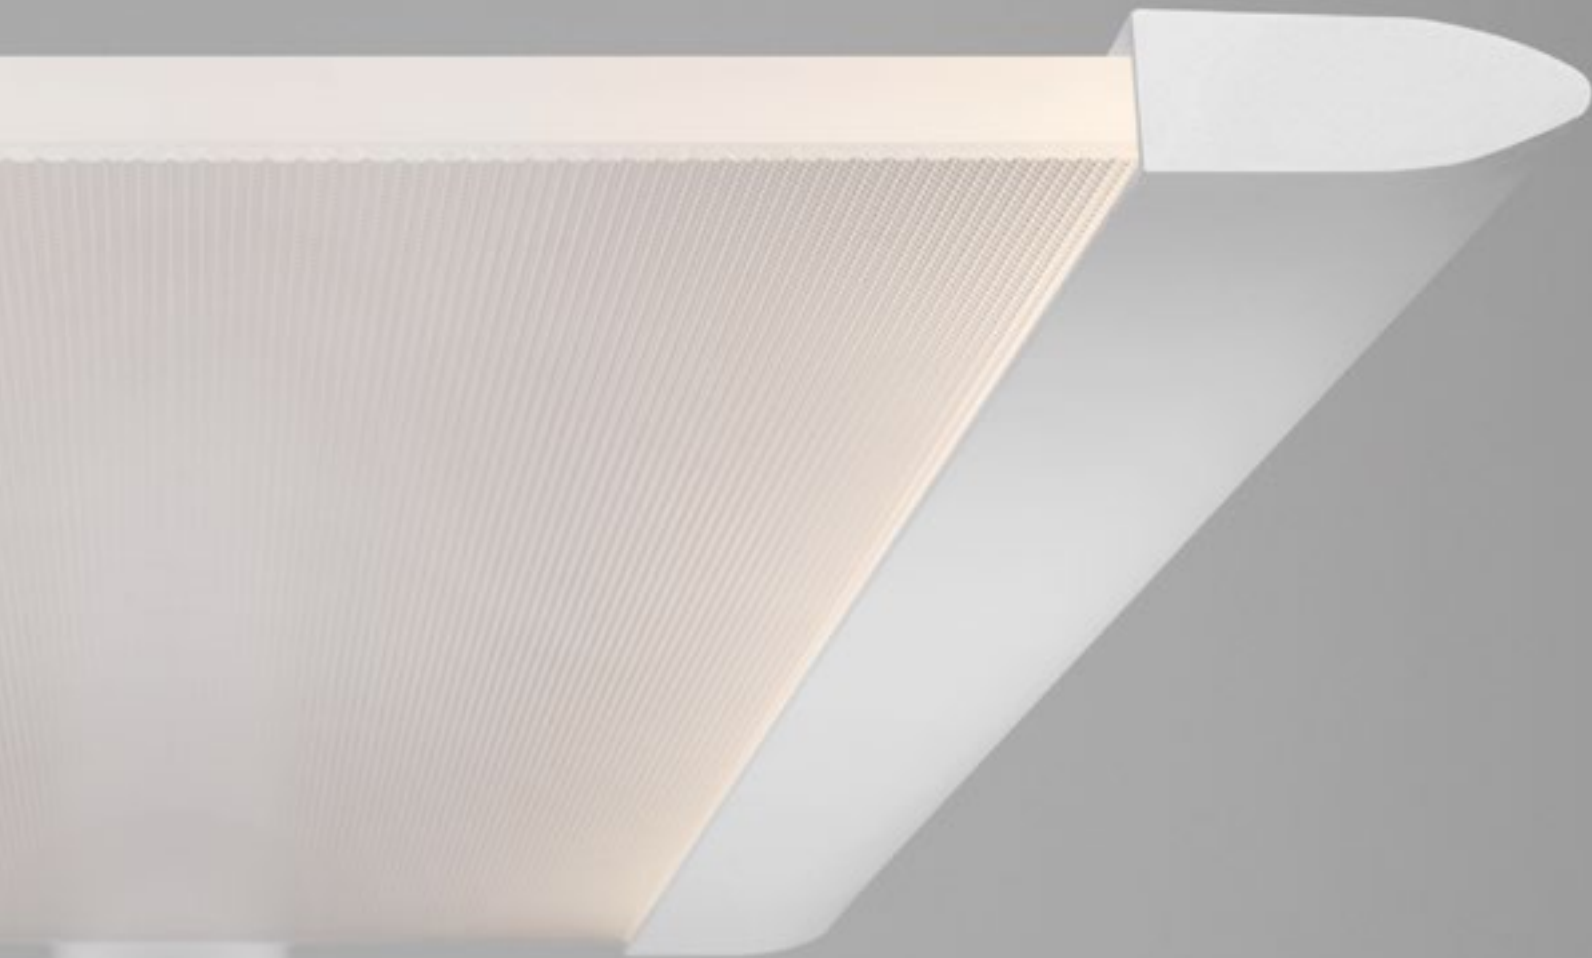

Maximum efficiency and space usability, Fly is the ideal solution for work spaces requiring lightness and elegant functionality. Fly is based both on advanced concept and LED illuminating material. The flowing design of elements, with minimal and smoothed profiles, hides a sophisticated device of perimetral injection light, applied to a specific methacrylate that spreads and deviates the light flow perpendicularly towards the surface to be illuminated. Fly introduces an aerodynamic silhouette designed for achieving both the comfort and performance.

Maximale Effizienz und Anwendbarkeit der Räumlichkeit: die Stehleuchte Fly ist ideal für alle Arbeitssituationen, die Leichtigkeit des Designs und elegante Funktionalität erfordern. Fly basiert auf einem fortschrittlichen LED-Beleuchtungskonzept und Materialien. Hinter dem geschmeidigen Design der Elemente mit minimalistischen Profilen verbirgt sich anspruchsvolle Technik mit seitlicher Lichteinstrahlung auf ein spezielles Acrylglas der neuesten Generation, das den Lichtstrom senkrecht zur Oberfläche lenkt. Fly präsentiert eine aerodynamische Silhouette, für besten Komfort und optimale Leistung konzipiert und kann in das Domotik-System integriert werden.

LED