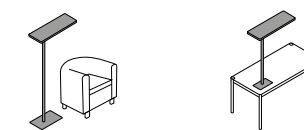

MiniStick

Design Moreno De Giorgio

Floor Desk

MiniStick è un'emanazione concettuale di Stick, ideata per la massima duttilità nel suo utilizzo, disponibile con sorgente luminosa a LED. La versione da scrivania affascina per la semplice eleganza e la versatilità, permettendo ad ognuno di orientarla in funzione delle proprie esigenze. Il diffusore microprismatico ad alta efficienza è ideale per l'uso con i videotermini. Particolarmente accattivante è il modello da lettura, regolabile in altezza e snodabile in un ampio ventaglio di posizioni.

MiniStick ist eine Weiterentwicklung des Konzeptes von Stick, die für eine maximale Vielseitigkeit bei seinem Einsatz geschaffen wurde und mit einer Lichtquelle mit LED erhältlich ist. Die Ausführung für den Schreibtisch ist durch ihre einfache Eleganz und Vielseitigkeit reizvoll, die es ermöglicht, sie entsprechend der eigenen Erfordernisse auszurichten. Der mikroprismatische Schirm mit hoher Effizienz ist für den Einsatz mit Bildschirmen ideal. Besonders reizvoll ist das Modell der Leseleuchte, die in der Höhe sowie in einer Vielzahl von Positionen stufenlos verstellbar ist.

MiniStick is a conceptual emanation of Stick, designed for maximum flexibility in its use, available with LED light source. The desktop version is fascinating for its simple elegance and versatility, allowing everyone to orient it according to their needs. The high-efficiency prism diffuser is ideal for use with computer screens. Particularly attractive is the model for reading, height adjustable and articulated in a wide range of positions.