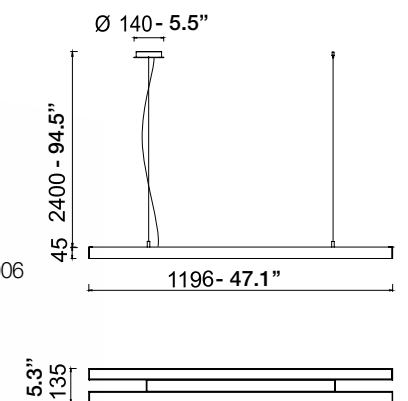

Stick
Suspended
120

Descrizione tecnica

Apparecchio di illuminazione a sospensione
Corpo illuminante: alluminio
Struttura: metallo
Diffusore: metacrilato microprismatico ad alta efficienza
Sorgente: LED o fluorescente

Finitura

Corpo illuminante: alluminio anodizzato
Struttura: verniciato grigio argento RAL 9006
Rosone: verniciato bianco RAL 9016

Lampada LED 68W

68W LED - 3000K - CRI=80 (su richiesta 4000K)
Alimentatore elettronico 230V - Flusso luminoso 7800 lm

Lampada FLUO 2X54W

Fluorescente 2X54W - Attacco G5 - Lineare T5
Alimentatore elettronico 230V - Flusso luminoso 8900 lm

Modelli disponibili

ON/OFF, Dali, Sensore di presenza (PIR) e di luminosità

Accessori

Cavi di sospensione 5 mt., Rosone "Easy", Schermo superiore

Technical description

Suspended lamp
Luminaire: aluminium
Structure: metal
Diffuser: high efficiency prismatic methacrylate
Source: LED or fluorescent

Finishes

Luminaire: anodized aluminium
Structure: silver grey RAL 9006
Ceiling rose: white painted RAL 9016

Lamp LED 68W

68W LED - 3000K - CRI=80 (on demand 4000K)
Electronic power supplier 230V - Luminous flux 7800 lm

Lamp FLUO 2X54W

Fluorescent 2X54W - Base G5 - Linear T5
Electronic power supplier 230V - Luminous flux 8900 lm

Available models

ON/OFF, Dali, Presence detector and ambient light sensor (PIR)

Accessories

Cable 5 meters, Ceiling Rose "Easy", Top screen

LED

Emissione luminosa %
Light distribution %
LED

CE IP20 ∇ CLASSE I

Emissione luminosa %
Light distribution %
Fluorescente / Fluorescent

Corpo illuminante/
Luminaire finishes:
Alluminio anodizzato /
Anodized aluminium
Struttura / Structure:
Grigio-argento / Silver-grey RAL 9006