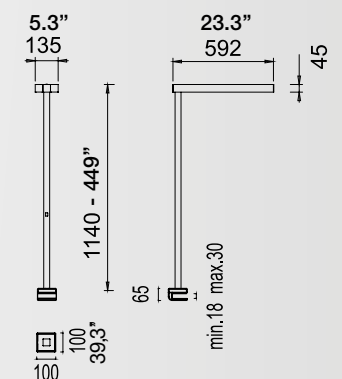

# Stick

**Floor**  
**4x55 side stem**