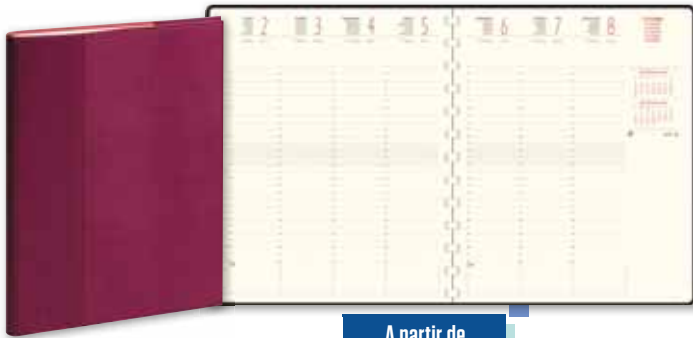

AGENDAS EXACOMPTA

A partir de
11 €^{HT}
,55