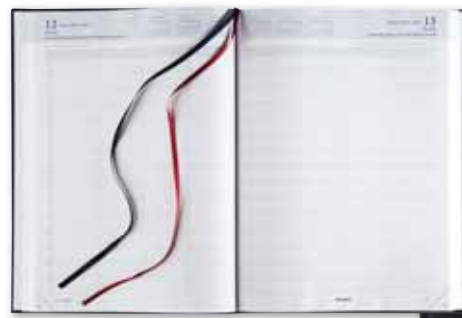

Gérez les agendas de 4 à 8 personnes simultanément

brepols

BREMAX 1 & 2

Format 21 x 29,7 cm. Prise de RDV par 1/4h. 2 signés en soie, papier blanc 80g, coins perforés, couverture rigible. Planning sur 4 ans en fin d'agenda.
BREMAX 1 – Jusqu'à 4 personnes, 1 jour/page
433054 38,90€^{HT}
BREMAX 2 – Jusqu'à 8 personnes, 1 jour/2 pages
032336 72,85€^{HT}

WINNER JOURNAL 17

Format 12 x 17 cm. 1 jour par page. Couverture synthétique piqûre sellier. Papier blanc. Atlas et répertoire. Couleurs assorties : noir, bleu carnard, rouge, bordeaux. * **Conditionnement conseillé par 5**
381080 9,70€^{HT}