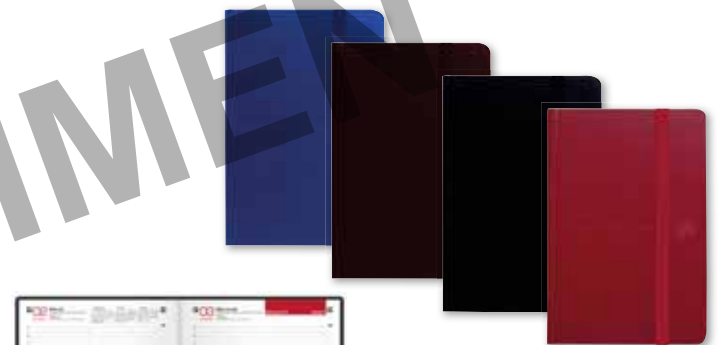

ARTIST

Agenda emboîté, coins ronds, élastique de fermeture ton sur ton. Grille Like Work. Couvertures assorties : Noir, rouge, bleu France, chocolat. *

Conditionnement conseillé par 6

1 semaine sur 2 pages.
Format 10 x 15 cm **310729 12,70 € HT**

1 jour page. Grille connectée à votre Smart-phone avec l'application gratuite ScribZee.
Format 15 x 21 cm **432543 17,50 € HT**

NOUVEAU !
FORMAT