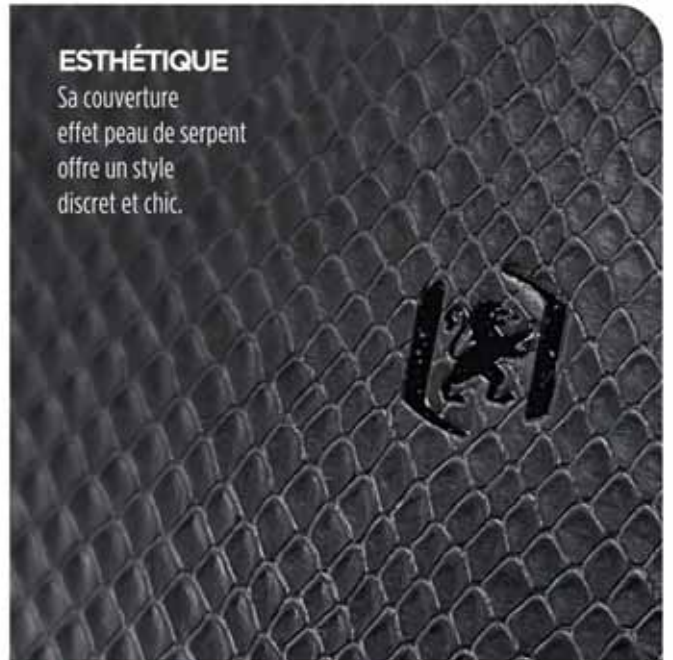

OPHIO

UN CLASSIQUE DE L'ÉDITION
AGENDA SOBRE ET CHIC, POUR ALLIER
ORGANISATION ET STYLE

Formats 7,4x11, 10x15, 16x16, 16x24, 21x27

ESTHÉTIQUE

Sa couverture
effet peau de serpent
offre un style
discret et chic.