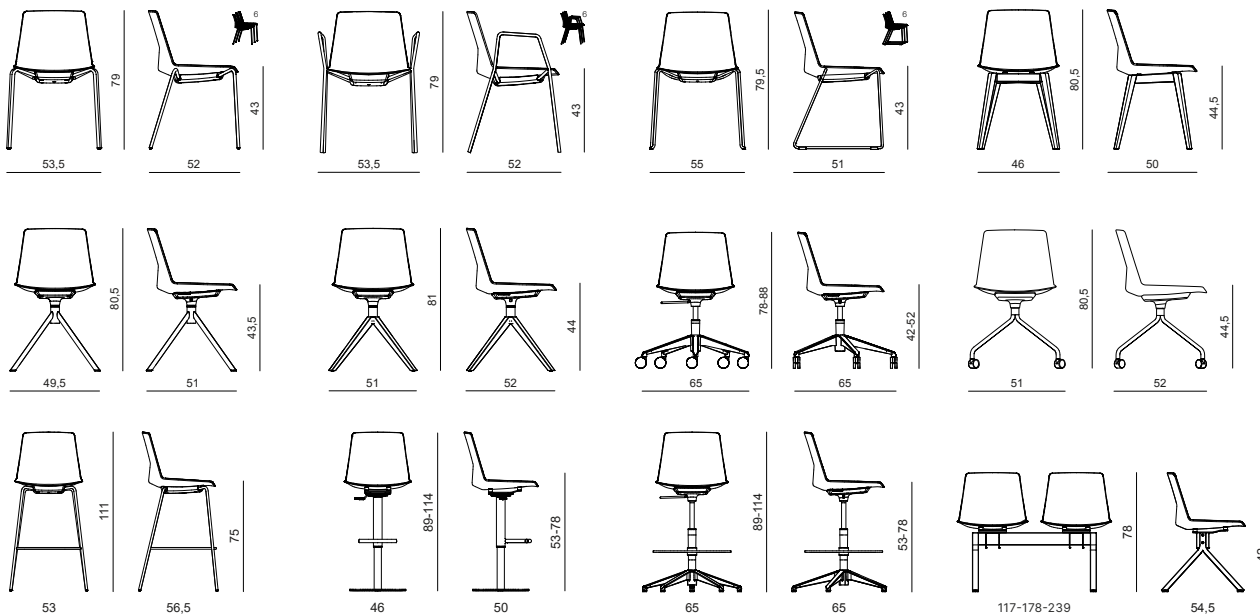

BASE FINISH OPTIONS
FINITURE DISPONIBILI BASE

METAL
METALLO

SOLID ASH WOOD
FRASSINO MASSELLO

SHELL FINISH OPTIONS
FINITURE DISPONIBILI SCOCCA

POLYMERS
PLASTICA

FABRICS AND LEATHERS
TESSUTI E PELLI