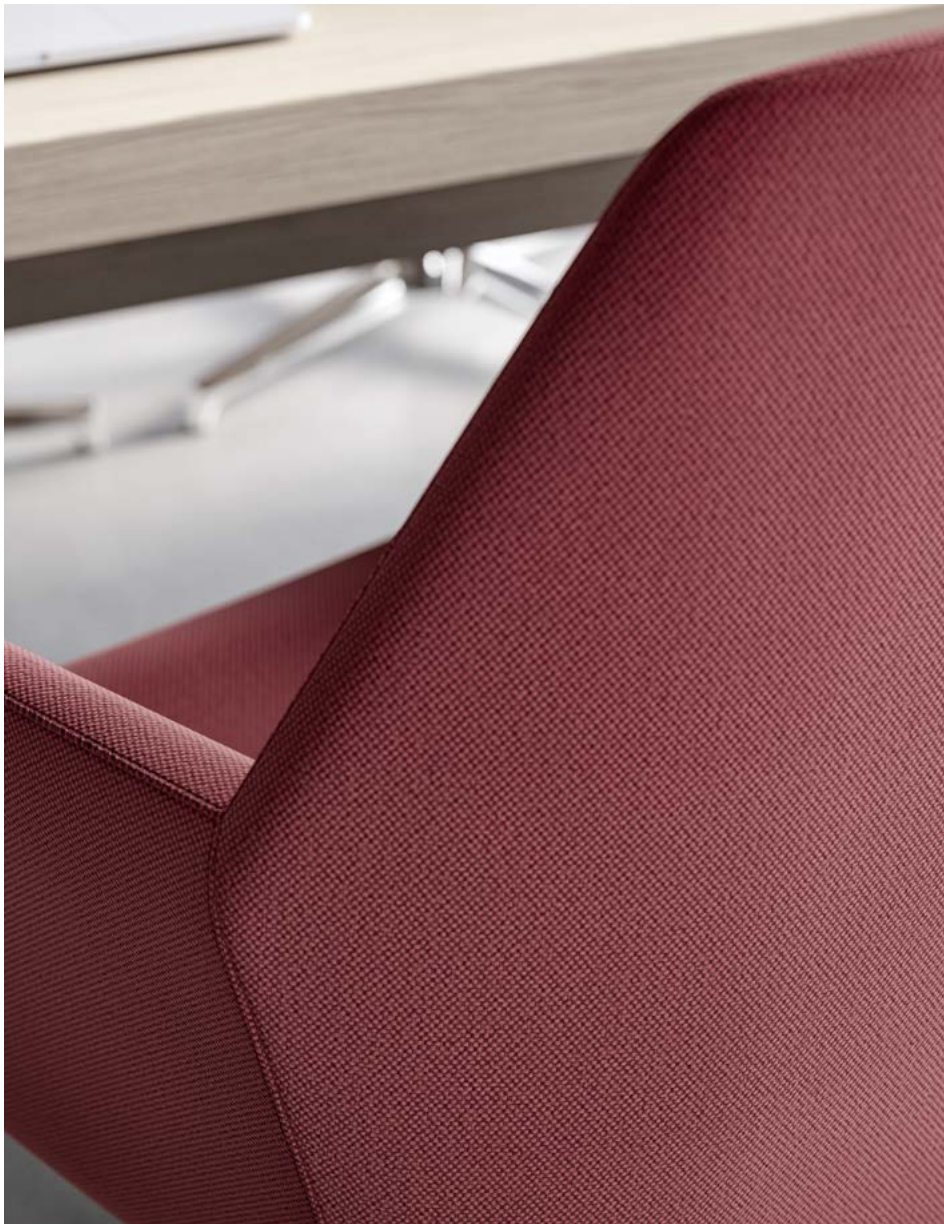

The soft style of the seat takes centre stage in any setting: materials, finishings and colours are customisable, enhancing shared and executive interiors. Welcoming and welcomed: this is what you feel when you sit on Dune.

Lo stile morbido della seduta pervade lo spazio: materiali, finiture e colori sono personalizzabili per valorizzare ambienti condivisi e direzionali. Accogliere e sentirsi accolti è ciò che si prova a sedersi su Dune.