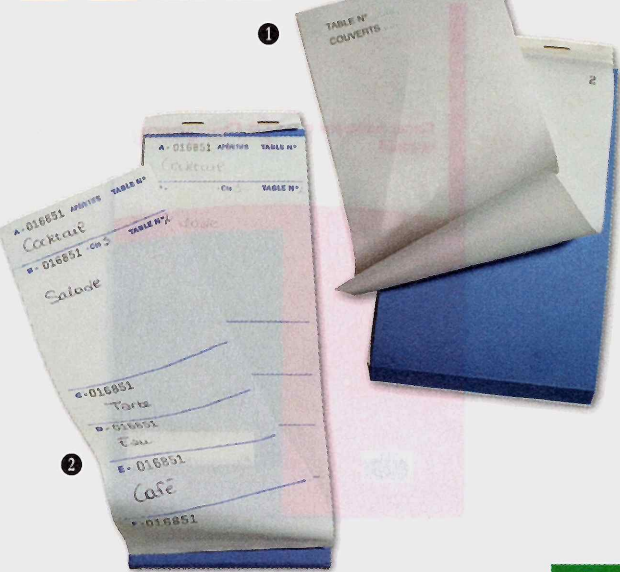

E Bloc imprimé
Maître d'hôtel, brasserie, addition.
1 Maître d'hôtel.
Bloc autocopiant numéroté de 50 feuillets. Liasses détachables encollées en pied, inscription "Table N°, Couverts". Dos agrafé.

Code	Format en cm	Type	Marque	Cond. Conseillé par	Prix
144629	8 x 15	Dupli	EXACOMPTA	10	1,85 €^{HT}
144632	8 x 15	Tripli	EXACOMPTA	10	2,30 €^{HT}
450365	8,5 x 17	Dupli	EXACOMPTA	10	2,20 €^{HT}
144636	9,6 x 17	Tripli	EXACOMPTA	10	2,85 €^{HT}

2 Brasserie
Bloc autocopiant numéroté de 50 feuillets. Chaque feuillet est composé de 6 coupons détachables avec numérotation croissante. Dos agrafé.

Code	Format en cm	Type	Marque	Cond. Conseillé par	Prix
450367	9,5 x 26	Dupli	EXACOMPTA	5	3,55 €^{HT}

3 Addition
Bloc autocopiant numéroté de 50 feuillets. Double numérotation sur chaque liasse, coupon détachable en pied. Dos agrafé.

Code	Format en cm	Type	Marque	Cond. Conseillé par	Prix
144638	9,1 x 22,5	Dupli	EXACOMPTA	10	2,13 €^{HT}