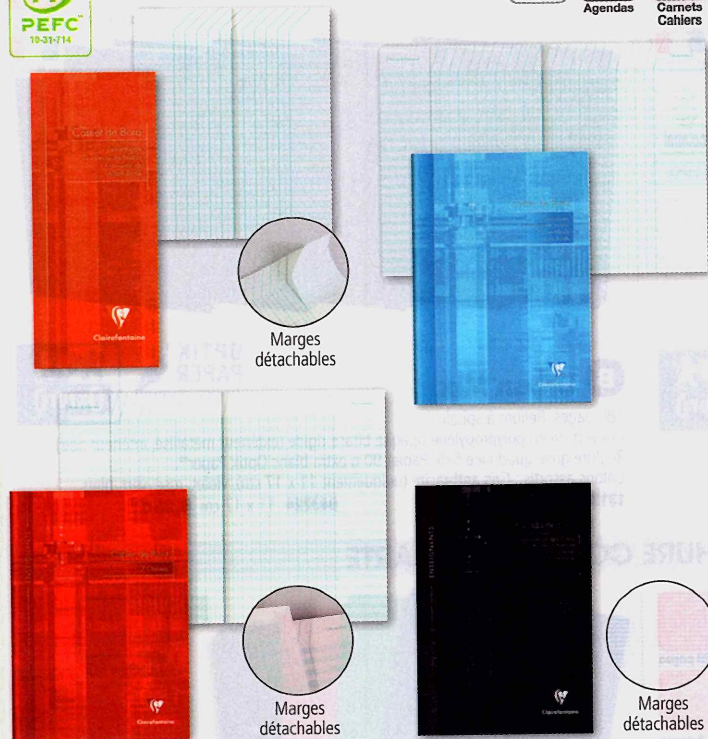

Rembourée rigide

D Color Life

192 pages. Reliure brochure. Couverture en carte pelliculée souple.
Réglure quadrillée 5x5. Papier 90 g extra blanc Optik Paper®.
Coloris assortis : bleu, vert, rose, noir.
106139 9 x 14 cm **4,95 €^{HT}**

CARNETS PIQURE COUVERTURE CARTE ET POLYPROPYLÈNE

E Essentials et Open Flex

96 pages. Reliure piqûre. Réglure quadrillée 5x5. Papier 90 g extra blanc Optik Paper®.

- **Essentials** : couverture en carte pelliculée. Coloris assortis : bleu, rouge, noir, gris.
320350 9 x 14 cm **2,30 €^{HT}**
- **Open Flex** : couverture en polypropylène. Flexibilité et manipulation très aisée grâce à la technologie OpenFlex® : le cahier ouvert reste parfaitement plat. Coloris assortis.
150142 9 x 14 cm **2,70 €^{HT}**
150145 11 x 17 cm **3,40 €^{HT}**

Marges détachables

Marges détachables

Marges détachables

A Relevé de notes Carnet, cahier, agenda de bord.

Couverture en carte pelliculée.
Relevé de notes des élèves avec règle spéciale à colonnes.

• Carnets et cahiers