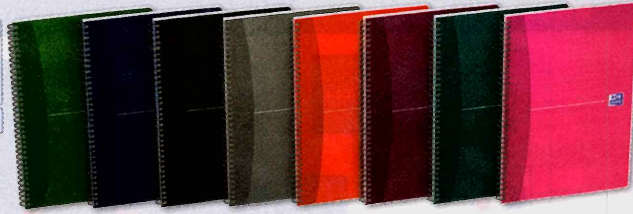

CAHIERS BUREAU

CAHIERS À SPIRALE COUVERTURE CARTE

Quadrillé 5x5 margé

Ligné 7 mm margé

Séyès

Séyès

Quadrillé 5x5