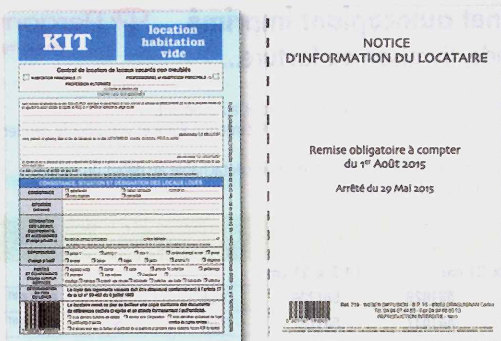

B Kit location habitation vide "720"

WEBER
Diffusion S.A.S.

• Contrat de location de locaux vacants non meublés à usage d'habitation principale ou mixte (habitation et professionnel) conforme à la loi n° 89-462 du 6 juillet 1989 modifiée par la loi ALUR du 24 mars 2014. Contient : 1 contrat de location, 1 état des lieux simple d'entrée et de sortie, 1 acte de caution solidaire (8 pages).

• Obligation de joindre la notice d'information du locataire, "719N". Rappelle les principaux droits et obligations des bailleurs et des locataires. Elle doit être remise au locataire obligatoirement depuis le 1er août 2015 (arrêté du 29 mai 2015) (8 pages).

308673 3,90 €^{HT}

214658 3,90 €^{HT}