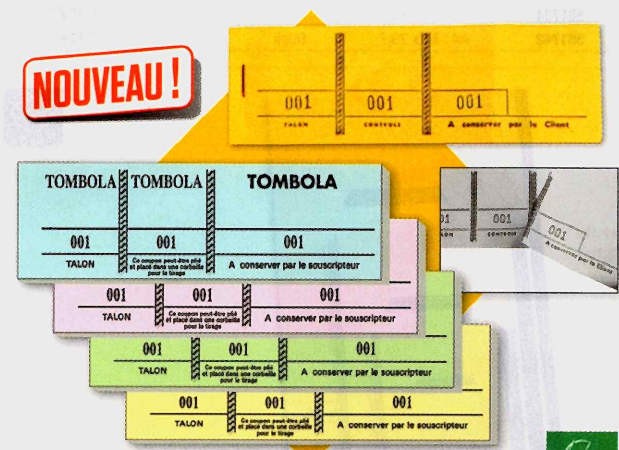

B Bloc passe partout et Tombola
 Pour expositions, salons, loteries, kermesses...
 Bloc de 100 feuillets détachables en 3 coupons numérotés de 1 à 1 000.
 Composé de 3 volets détachables dont 2 par microperforations. Inscription : talon, contrôle, à conserver par le client. Dimensions : 4,8 x 15 cm.
 • Bloc passe partout
450368 Blanc **450369** Jaune **450370** Rouge **1,50 €^{HT}**
465121 Assortis **2,00 €^{HT}**
 • Bloc tombola
465118 Assortis **2,00 €^{HT}**