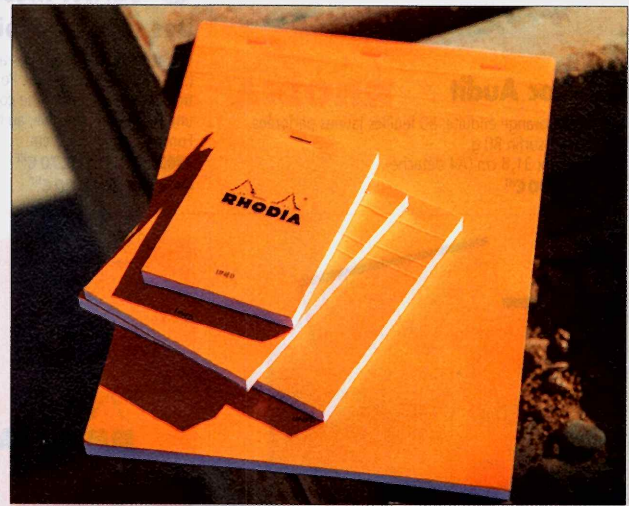

Coloris assortis : noir, bordeaux.

139563 Quadrillé 3,39 €^{HT}

Ligné margé

uni

Quadrillé 5x5

Séyès

A Bloc Basics agrafés en-tête

160 pages (80 feuilles) détachables par micro perforation. Couverture enduite. Reliure agrafée en tête. Dos rigide cartonné. Système SANGRIF : agrafes non apparentes au dos de chaque bloc. Règle quadrillée 5x5, Séyès, lignée margée ou unie. Papier vélin surfon 80 g blanc.