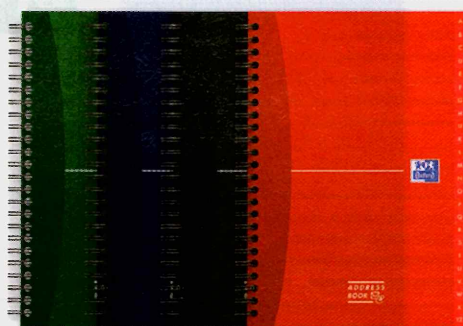

769240 Séyès **2,75 €HT**

Brochure

144 pages. Couverture carte. Papier blanc 90 g vélin velouté, certifié PEFC.

119220 Séyès **8,95 €HT**

RÉPERTOIRES

Touches plastifiées

Règure spécifique

Notes, index, blocs, cahiers, registres