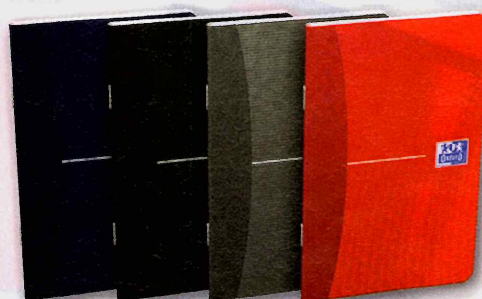

F Classique

96 pages. Reliure piqûre. Couverture en carte.
Réglure quadrillée 5x5. Papier 70 g. Coloris assortis.
294431 9 x 14 cm **1,12 €^{HT}**
294458 11 x 17 cm **1,35 €^{HT}**