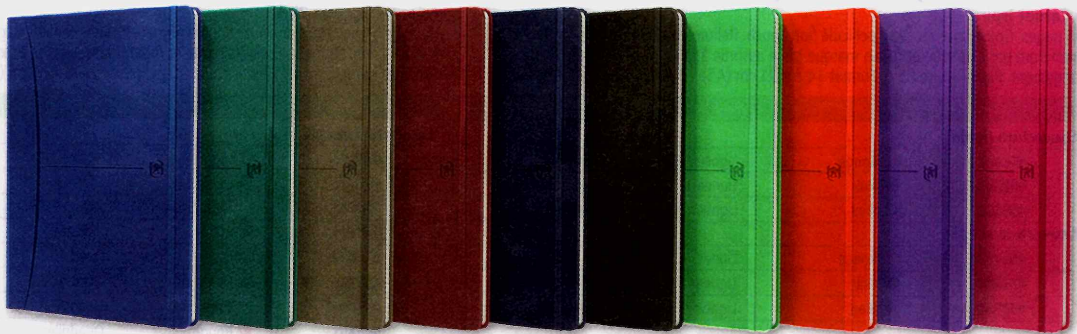

CARNETS COUVERTURE RIGIDE

OPTIK PAPER

SCRIBZEE

Pochette de rangement

Règle grise

Couverture en relief

Marque-page à la couleur du carnet

Quadrillé 5x5 margé

Ligné 6 mm margé

Notes, index, blocs, cahiers, registres

A Carnet Signature

160 pages. Reliure cousue. Couverture en simili cuir rembouré rigide. Réglure grise quadrillée 5x5 margée ou lignée 6 mm margée. Fermeture par élastique assorti à la couverture. Ruban marque-page, pochette de rangement à soufflet. Papier 90 g extra blanc Optik Paper®. Coloris assortis vifs : bleu marine, noir, pourpre, gris, rouge, turquoise, fuchsia, bleu pétrole, bordeaux, bleu électrique. Coloris assortis pastel : rose pâle, bleu clair, corail, menthe, violet.