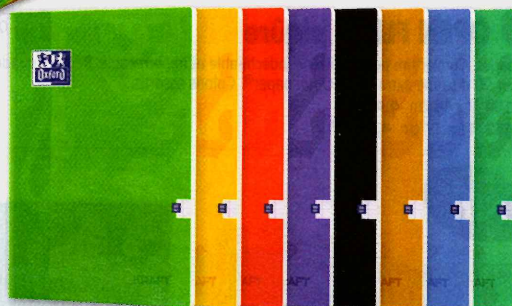

EU Ecolabel : FR/046/003

Séyès

Quadrillé 5x5

E CONQUERANT

192 pages. Couverture souple. Réglure grands carreaux Séyès ou quadrillé 5x5. Papier 70 g. Coloris assortis.

- Format 17 x 22 cm
- 294407** Séyès
- 261762** Quadrillé **4,80 €^{HT}**
- Format 21 x 29,7 cm
- 445361** Séyès
- 261770** Quadrillé **7,00 €^{HT}**
- Format 24 x 32 cm.
- 647426** Séyès **9,90 €^{HT}**

EU Ecolabel : FR/046/003

CAHIERS PIQÛRE COUVERTURE CARTE

A COLOR LIFE

48, 96 ou 140 pages.
Couverture en carte épaisse et pelliculée lavable.
Réglure grands carreaux Seyès de 2 couleurs :
ligne principale épaisse violette et ligne secondaire fine bleue
ou quadrillé 5x5. Papier 90 g satiné extra blanc Optik Paper®.
Coloris assortis.

- **Format 17 x 22 cm**
– 48 pages
Conditionnement conseillé par 15
372106 Seyès **1,50 €^{HT}**
– 96 pages
Conditionnement conseillé par 10
106384 Seyès
106392 Quadrillé **2,00 €^{HT}**
- **Format 21 x 29,7 cm**
– 96 pages
Conditionnement conseillé par 10
106511 Seyès
106538 Quadrillé **4,09 €^{HT}**
– 140 pages
Conditionnement conseillé par 5
372122 Seyès **6,00 €^{HT}**
- **Format 24 x 32 cm**
– 48 pages
Conditionnement conseillé par 20
625945 Seyès
222561 Quadrillé **4,42 €^{HT}**
– 96 pages
Conditionnement conseillé par 10
106627 Seyès
106635 Quadrillé **5,15 €^{HT}**
– 96 pages, kraft
Conditionnement conseillé par 10
451643 Seyès **5,60 €^{HT}**
– 140 pages
Conditionnement conseillé par 5
372130 Seyès
401348 Quadrillé **9,00 €^{HT}**