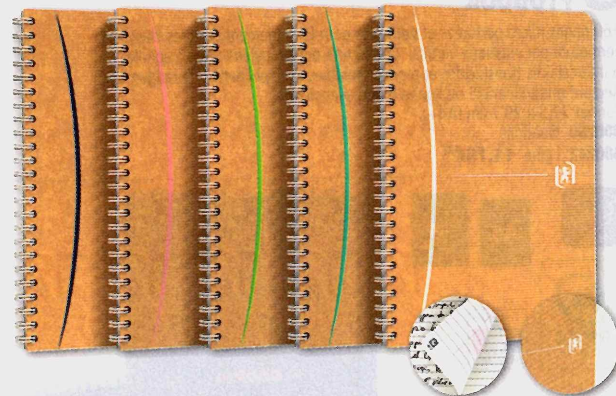

B Carte épaisse classique

100 ou 180 pages. Couverture carte épaisse. Réglure grands carreaux Séyès ou quadrillé 5x5. Papier 60 g. Coloris assortis : gris, rose, rouge, vert.

- **Format 17 x 22 cm**
  - 100 pages
  - **302432** Séyès
  - **302434** Quadrillé **1,55 €^{HT}**
  - 180 pages
  - **302437** Séyès
  - **302442** Quadrillé **2,35 €^{HT}**
- **Format 21 x 29,7 cm**
  - 100 pages
  - **302443** Séyès
  - **302448** Quadrillé **2,20 €^{HT}**
  - 180 pages
  - **302451** Séyès
  - **302457** Quadrillé **3,15 €^{HT}**

Quadrillé 5x5

C Touareg

Papier 100 % recyclé fabriqué à partir de fibres de récupération.

100 ou 180 pages. Couverture en carte Kraft 250 g souple fabriquée à partir de pâte à papier non blanchie au chlore. Réglure violette, quadrillée 5x5. Double spirale permettant une ouverture du cahier à 360°. Papier 90 g extra blanc. Coloris assortis : Vert Paon, Blanc Givre, Rose Quartz, Bleu Cobalt, Vert Amazonite.

- **Format 14,8 x 21 cm (A5)**
  - **441442** 100 pages **4,40 €^{HT}**
  - **441443** 180 pages **6,90 €^{HT}**
- **Format 21 x 29,7 cm (A4)**
  - **441444** 100 pages **6,40 €^{HT}**
  - **441445** 180 pages **10,10 €^{HT}**

Ligné

Quadrillé margé