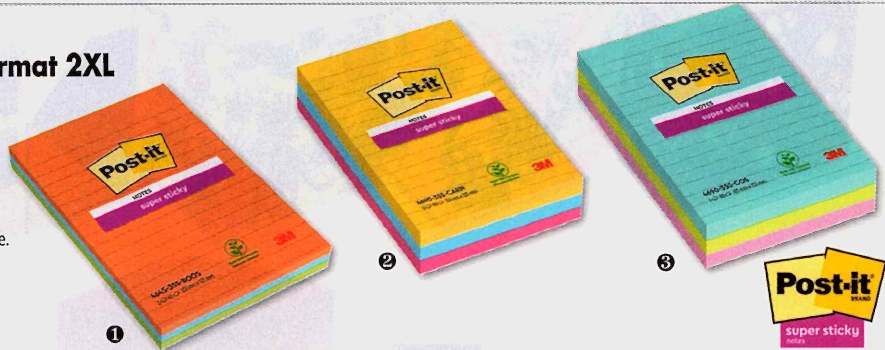

NOTES GRANDS FORMATS

- Grands Formats **lignés** : parfaits pour les to-do lists
- Adhésif **Super Sticky** : pouvoir adhésif **2 x plus fort***
- Parfait pour un usage à la verticale
- Papier certifié **100% PEFC**

*Par rapport aux Notes Post-it® Standard

A Bloc Super Sticky ligné format XL

Lot de 3 blocs de 70 feuilles lignées. Coloris : vert et bleu.
Dimensions : 10,1 x 10,1 cm.

① Lot de 3 blocs de 70 feuilles lignées.
Coloris jaune.

704287 11,45 €^{HT}

② Lot de 6 blocs de 90 feuilles lignées.
Coloris Carnival : jaune néon, fuchsia, bleu méditerranée.

704285 25,40 €^{HT}

③ Lot de 3 blocs de 70 feuilles lignées.
Coloris Cosmic : bleu océan, vert néon, rose néon.

281243 11,90 €^{HT}

④ Lot de 3 blocs de 70 feuilles lignées.
Coloris : vert et bleu.

450437 11,90 €^{HT}

B Bloc Super Sticky ligné format 2XL

Dimensions : 15,2 x 10,2 cm.

① Lot de 3 blocs de 45 feuilles lignées.
Coloris assortis : orange, turquoise, citron vert.

283100 8,21 €^{HT}

② Lot de 3 blocs de 90 feuilles lignées.
Coloris Carnival : jaune néon, fuchsia, bleu méditerranée.

704286 18,90 €^{HT}

③ Lot de 3 blocs de 90 feuilles lignées.
Coloris Cosmic : bleu océan, vert néon, rose néon.

281294 18,90 €^{HT}

C Bloc grand format 2XL

Prise de notes en réunion, séminaires...

Bloc de 100 feuilles. Dimensions : 10,2 x 15,2 cm.

• "659" Uni Jaune

173714 5,12 €^{HT}

• "660 N" Ligné "Néon".

Coloris vifs assortis : 2 jaunes, 2 verts, 2 roses fluos. Lot de 6 blocs assortis

468042 35,26 €^{HT}

D Bloc Super Sticky ligné format 3XL

Dimensions : 20,3 x 12,7 cm.

Lot de 4 blocs de 45 feuilles lignées.

Coloris assortis : citron vert, fuchsia.

731802 18,41 €^{HT}

E Blocs Super Sticky format 3XL

Idéal pour les réunions.

• Blocs de 45 feuilles.

Dimensions : 20,3 x 15,2 cm.

Coloris assortis : vert néon, jaune, orange néon, fuchsia.

Lot de 4.

744853 18,89 €^{HT}

• Bloc chevalet de 20 feuilles.

A poser sur le bureau ou table.