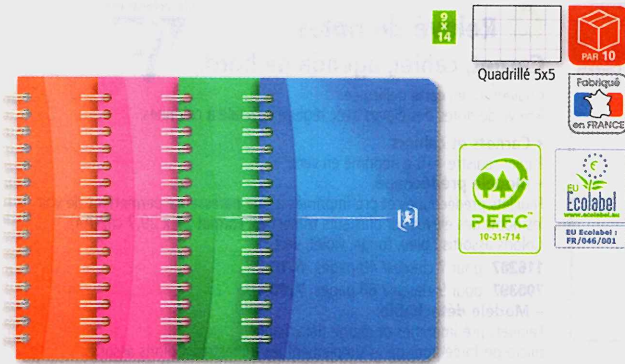

CARNETS À SPIRALE COUVERTURE POLYPROPYLÈNE

A My Colours

180 pages. Reliure à spirale.
Couverture en polypropylène translucide flexible.
Réglure grise quadrillée 5x5. Papier 90 g extra blanc Optik Paper®.
Coloris assortis : rose, orange, vert, bleu.
741222 9 x 14 cm **4,65 €^{HT}**