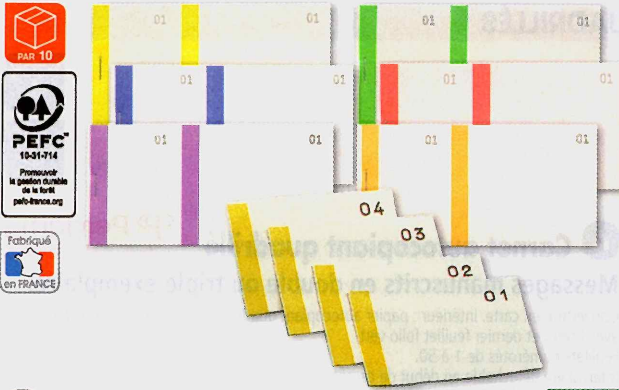

BLOCS CAFÉS, HÔTELS, RESTAURANTS

Notes, index, blocs, cahiers, registres

A Bloc "Vendeur"
Bloc vendeur 100 feuillets numérotés de 1 à 100 (double numérotage).
1 coupon détachable. Bloc agrafé. Dimensions : 6,6 x 13,5 cm.
524759 Jaune   **524775** Vert   **524783** Bleu   **524767** Rouge
853793 Violet   **853785** Orange   **524791** Assortis **1,29 €^{HT}**