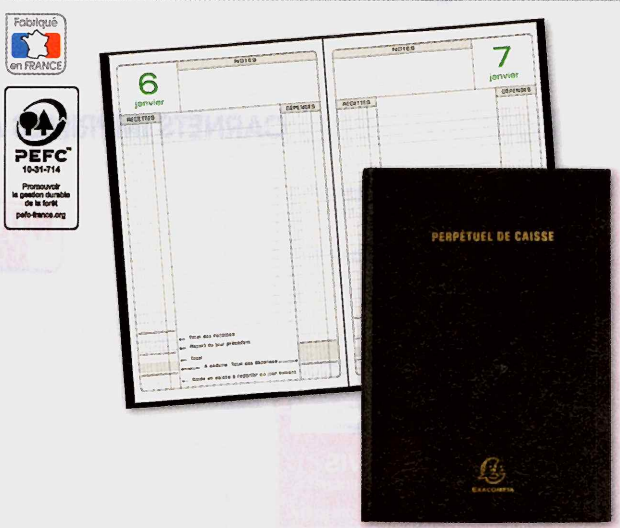

F Agenda Caisse perpétuel
Gérez votre caisse au quotidien!
1 jour par page avec recettes et dépenses. Couverture carton, reliure brochée. Format : 14,8 x 21 cm (A5)
556082 **12,90 €^{HT}**