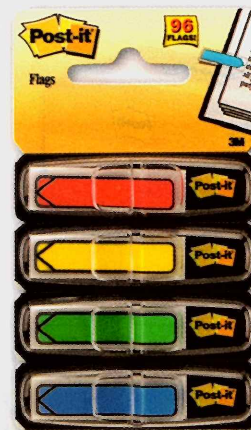

Classiques

E Marque-pages étroits flèche

Marquez, Indiquez, Classez.

Set de 4 x 24 marque-pages format étroit, 1,2 x 4,4 cm. Permet de marquer ou repérer des informations sans endommager les documents. Les assortis couleurs permettent un classement plus aisé. Se recharge également dans les distributeurs.

Assortis coloris classiques : vert, jaune, bleu, rouge.

Assortis coloris vifs : rose, bleu, jaune, vert.

627822 Assortis vifs

694295 Assortis classiques 7,52 €^{HT}