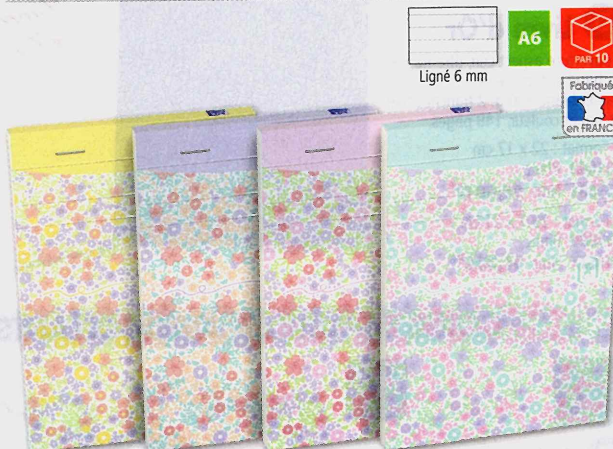

Ligné 6 mm

F Bloc 90 g Floral

Agrafé en tête.

160 pages détachables par micro perforations.

Bloc agrafé en-tête. Couverture souple en carte pelliculée "Soft Touch".

Dos cartonné rigide. Papier 90 g, ligné 6 mm.

Format 10,5 x 14,8 cm (A6).

Coloris assortis : jaune, bleu, rose, violet motifs à fleurs.

389443 Format A6 1,67 €^{HT}