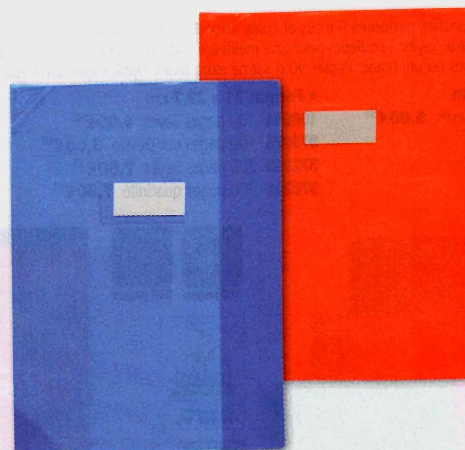

114695 0,45 x 10 m **25,00 €^{HT}**

PROTÈGE-CAHIERS

F Cristal

Protège-cahier incolore avec porte-étiquettes.

- Format 17 x 22 cm
301856 12/100€ **0,39 €^{HT}**
- Format 21 x 29,7 cm
301861 12/100€ **0,55 €^{HT}**
- Format 24 x 32 cm
301862 12/100€ **0,90 €^{HT}**