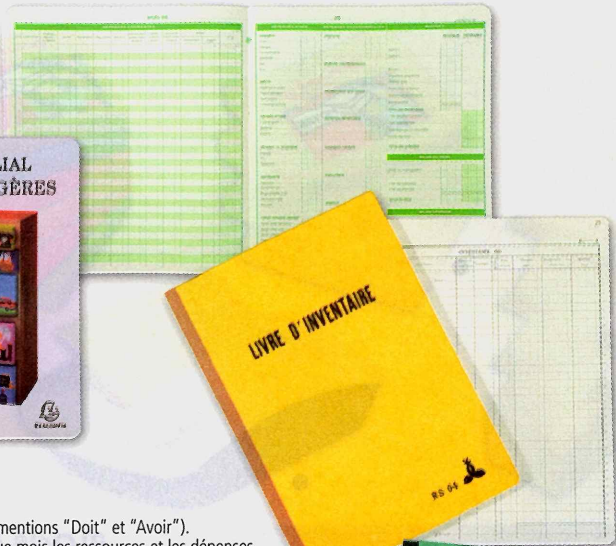

B "Reliure juridique"

Registres obligatoires.

Classeur à 4 anneaux en D. 1ère de couverture impression or. 4 coins métal doré. Livré avec 1 recharge foliotée de 1 à 100 feuilles. Dimensions reliure : 26 x 32 cm. Dimensions recharge : 21 x 29,7 cm.

- Reliure "Assemblées générales"
  449908 34,00 €HT
- Reliure "Conseil d'administration"
  449894 34,00 €HT
- Reliure "Livre d'inventaire"
  449916 34,00 €HT
- Reliure "Décisions"
  313008 34,00 €HT

• Recharge universelle de 100 feuilles 80 g A4 foliotées, livrée avec les quatre premières feuilles personnalisées. Utilisable dans des reliures 4 anneaux.
449924 19,45 €HT