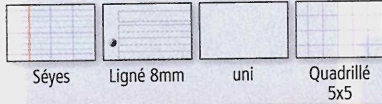

BLOCS DE DIRECTION

Pour ceux qui recherchent un support d'écriture simple et fonctionnel

A Bloc agrafé en-tête, côté, spirale

160 pages (80 feuilles) détachables par micro perforations. Réglure Seyès, quadrillée 5x5, lignée 8 mm ou unie.

• Reliure agrafée en tête. Non perforé et réglure pleine page

Conditionnement conseillé par 10
• Format 7,4 x 10,5 cm (A7)

529217 ● Orange Quadrillé 1,27 €^{HT}

• Format 8,5 x 12 cm

529225 ● Orange Quadrillé 1,79 €^{HT}

• Format 10,5 x 14,8 cm (A6)

529233 ● Orange Quadrillé 1,93 €^{HT}

• Format 11 x 17 cm

529241 ● Orange Quadrillé 2,58 €^{HT}

Conditionnement conseillé par 5

• Format 14,8 x 21 cm (A5)

529268 ● Orange Quadrillé 2,70 €^{HT}

• Format 21 x 29,7 cm (A4)

529276 ● Orange Quadrillé

330670 ● Gris Quadrillé

529292 ● Orange Uni 5,15 €^{HT}

• Format 21 x 31,5 cm (A4+)

529195 ● Orange Quadrillé 5,15 €^{HT}

Perforé et réglure arrêtée

Conditionnement conseillé par 5

• Format 21 x 31,5 cm (A4+)

529322 ● Orange Quadrillé

529349 ● Orange Ligné (papier blanc)

529357 ● Orange Ligné (papier jaune)

5,85 €^{HT}

Conditionnement conseillé par 5

• Format 23 x 29,7 cm (A4+)

Reliure agrafée sur le côté et perforation 4 trous.

S'ouvre comme un cahier et s'utilise comme un bloc.

330621 ● Orange Seyès

330638 ● Orange Quadrillé 5,35 €^{HT}

• Reliure à spirale en tête.

Pochette coin intégrée (uniquement pour le format A4+). Réglure quadrillée.

Conditionnement conseillé par 10

• Format 14,8 x 21 cm (A5)

330728 ● Orange Quadrillé 3,39 €^{HT}

Conditionnement conseillé par 5

• Format 21 x 31,8 cm (A4+)

330735 ● Orange Quadrillé 6,20 €^{HT}

B Bloc agrafé en-tête International

160 pages (80 feuilles) détachables par micro perforations. Couverture pelliculée. Reliure agrafée entête et perforation 4 trous. Réglure quadrillée 5x5.

441068 Gris 7,30 €^{HT}

C Bloc agrafé en-tête et spirale Essentials