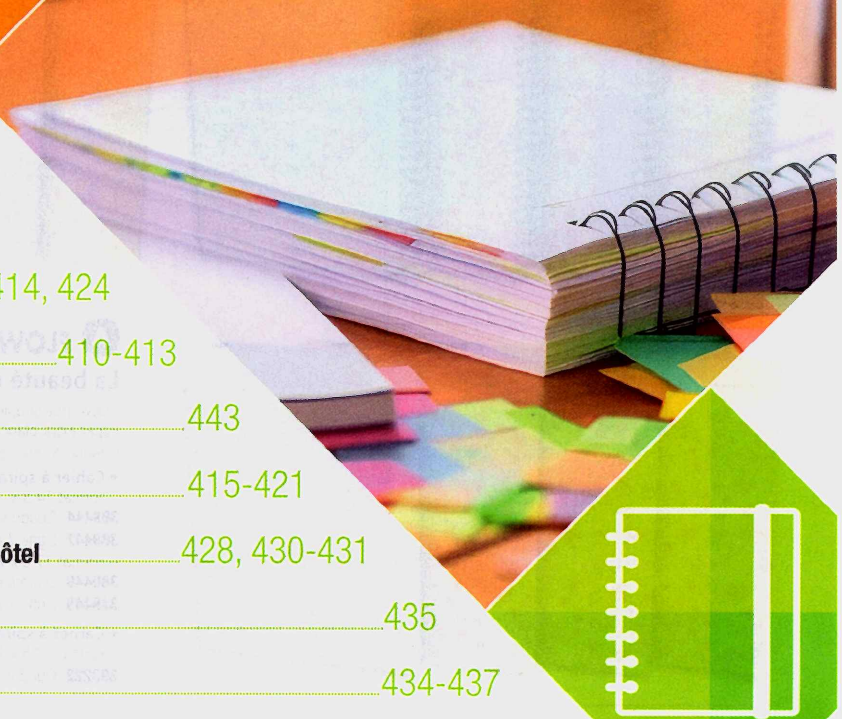

Notes, Index, Blocs, Cahiers, Registres

Cahiers fantaisie.....	398
Carnets.....	399-401, 423, 432-433
Cahiers scolaires - étudiants.....	402, 409, 414, 424
Copies doubles - simples - Fiches bristol.....	410-413
Albums photos, livres d'or.....	443
Cahiers bureaux - Etudiants.....	415-421
Blocs, blocs de direction, blocs restauration/hôtel.....	428, 430-431
Carnets autocopiants - registres.....	435
Contrats de location.....	434-437
Marques-pages - notes repositionnables.....	438-452