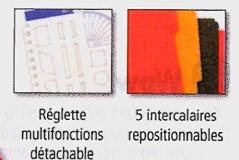

D ManagerBook

Gérez plusieurs projets.

160 pages perforées et détachables par micro perforations. Couverture en polypropylène. Reliure à spirale. **Réglure Projet** : spécialement adaptée et conçue pour prendre des notes à la verticale ou pour dessiner des tableaux et schémas à l'horizontale. 5 intercalaires détachables et repositionnables pour fractionner le cahier en fonction de ses besoins. Outils multifonctions amovibles : règle, rapporteur, outils de traçage, marque page. Pochette de rangement pour transporter, conserver les documents. Papier 80 g extra blanc Optik Paper®. Coloris gris. Format 21 x 31,8 cm (A4+).

139579 ● Ligné projet **20,30 € HT**