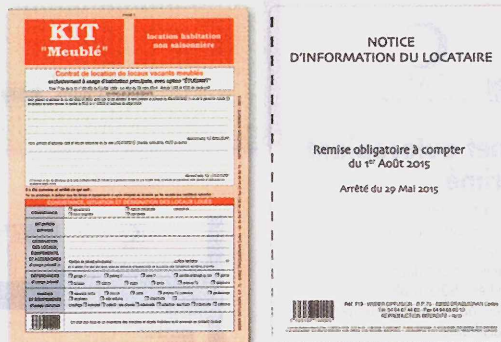

C Kit meublé non saisonnier "721"

WEBER
Diffusion S.A.S.

• Contrat de location de locaux vacants meublés à usage d'habitation principale avec option "Etudiant" (durée réduite à 9 mois), soumis au Titre 1er bis de la loi du 6 juillet 1989 et modifiée par la loi ALUR du 24 mars 2014. Contient : 1 contrat de location, 1 état des lieux simple d'entrée et de sortie, 1 inventaire des meubles et objets mobiliers, 1 acte de caution solidaire (8 pages).

• Obligation de joindre la notice d'information du locataire, "719N". Rappelle les principaux droits et obligations des bailleurs et des locataires. Elle doit être remise au locataire obligatoirement depuis le 1er août 2015 (arrêté du 29 mai 2015) (8 pages).

308675 3,90 €^{HT}

214658 3,90 €^{HT}