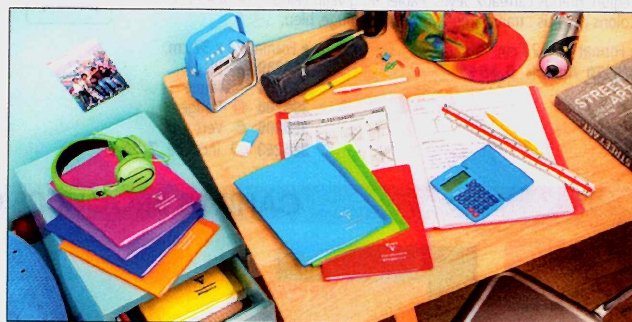

CAHIERS PIQÛRE COUVERTURE POLYPROPYLÈNE

Quadrillé
5x5

Séyès

PAR 30
24x32

PAR 40
17x22
21x29,7
24x32

PAR 10
Pastel

Notes, index, blocs, cahiers, registres

A KOVERBOOK

Couverture protège-cahier à rabat!

48, 96 ou 140 pages. Couverture polypropylène 4/10°. 2 rabats marque-page avec pochette intégrée pour le rangement des documents. Papier vélin velouté 90 g certifié PEFC. Les assortis translucides et opaques sont vendus dans des boîtes prêt à vendre, les pastel sont vendus sous film.

Assortis opaques : noir, violet, bleu, vert, jaune, rouge, rose.

Assortis pastel : bleu, vert, rose, saumon, mauve.

Format 11 x 17 cm

– 96 pages Quadrillé

440745 Assortis pastel **2,95 €^{HT}**

• Format 17 x 22 cm

– 48 pages Séyès

385277 Assortis translucides **2,90 €^{HT}**

– 96 pages Séyès

701303 Assortis translucides

440746 Assortis pastel

330102 Assortis opaques **3,25 €^{HT}**

• Format 21 x 29,7 cm

– 96 pages Séyès

701304 Assortis translucides

330110 Assortis opaques **5,70 €^{HT}**

• Format 24 x 32 cm

– 48 pages Séyès

177048 Assortis translucides **5,70 €^{HT}**

– 96 pages Séyès

701305 Assortis translucides

440749 Assortis pastel

330128 Assortis opaques **6,50 €^{HT}**

– 140 pages Séyès

385278 Assortis translucides **8,55 €^{HT}**

B EASY BOOK

Le 3 en 1.

Couverture polypropylène résistante et imperméable. Equipé de 2 pochettes pour conserver tous les documents en cours, une page de garde pour identifier le cahier et d'un rabat marque-page pour retrouver facilement les notes et les protéger. Réglure grands carreaux Séyès de 2 couleurs : ligne principale épaisse violette et ligne secondaire fine bleue à quadrillée 5x5. Papier 90 g satiné extra-blanc Optik Paper® pour un meilleur confort d'écriture.

Quadrillé
5x5

Séyès

PAR 10
Piqûre

PAR 5
Spirale

– Classique Piqûre