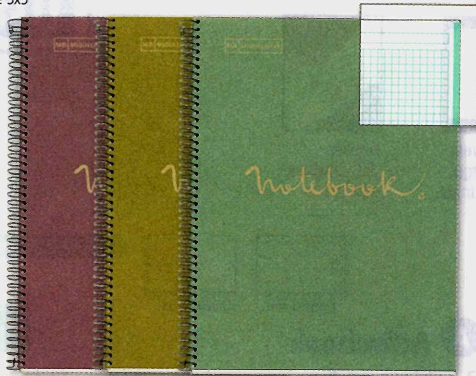

CAHIERS À SPIRALE COUVERTURE CARTE

Notes, index, blocs, cahiers, registres

Quadrillé 5x5