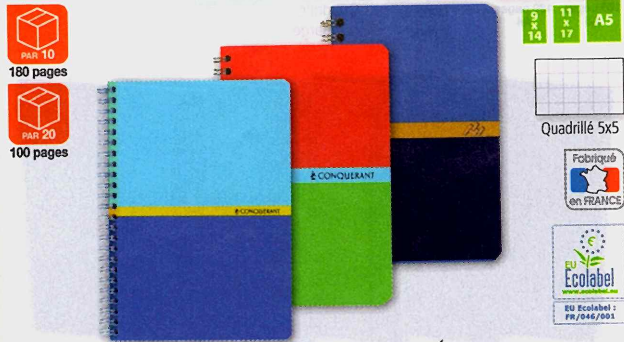

CARNETS

CARNETS À SPIRALE COUVERTURE CARTE ET POLYPROPYLÈNE

A Classique

100 ou 180 pages. Reliure à spirale. Couverture en carte vernie. Règle quadrillée 5x5. Papier blanc 70 g. Coloris assortis.

- Format 9 x 14 cm
  294466 100 pages **1,20 €HT**
- Format 11 x 17 cm
  294474 100 pages **1,45 €HT**
- Format 14,8 x 21 cm (A5)
  294490 180 pages **4,55 €HT**